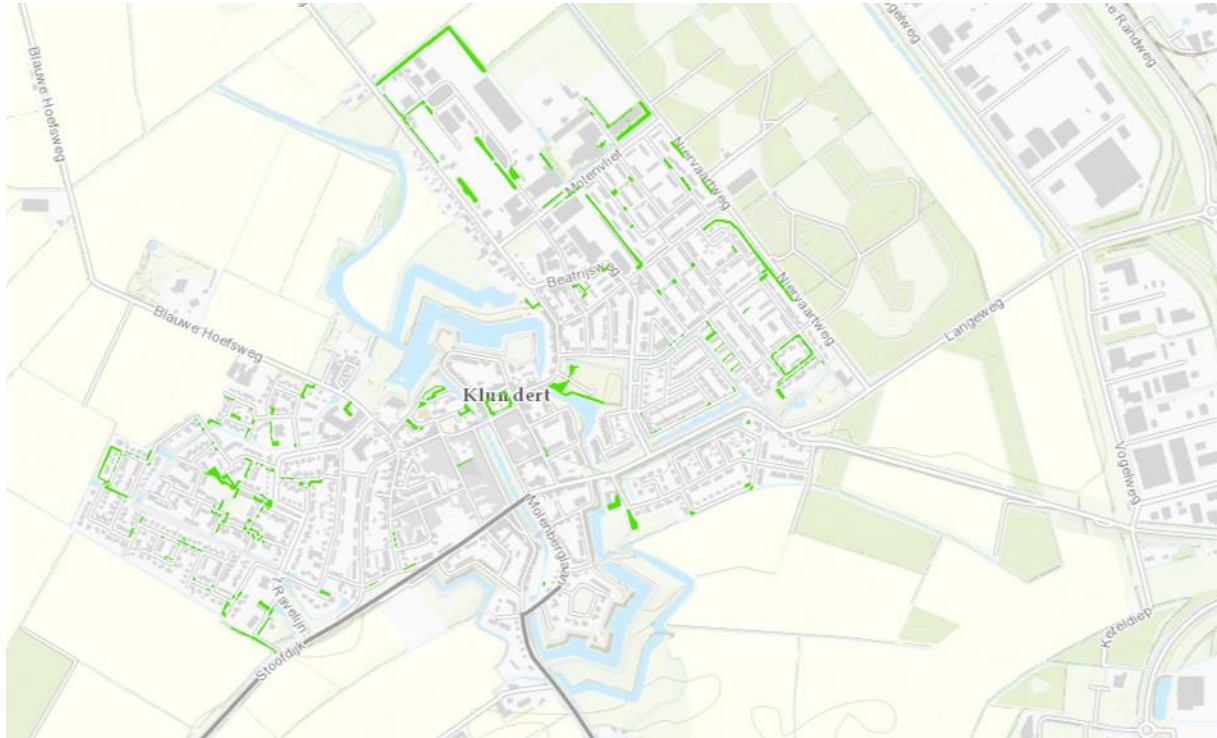

GR^{een}PLUS

Snoeiplan heesters en bosplantsoenen

Hieronder vindt u het snoeiplan waarop u kunt zien welke heesters en bosplantsoenen er worden gesnoeid.

De uitvoering zal plaatsvinden in het najaar van 2020 en het voorjaar van 2021.

Snoeiplan Fijnaart

Snoeiplan Heijningen

Snoeiplan Helwijk

GR^{een}PLUS

Snoeiplan Klundert

GR^{een}PLUS

Snoeiplan Langeweg

GR^{een}PLUS

Snoeiplan Moerdijk

GR^{een}PLUS

Snoeiplan Noordhoek

GR^{een}PLUS

Snoeiplan Willemstad

GR^{een}PLUS

Snoeiplan Zevenbergen