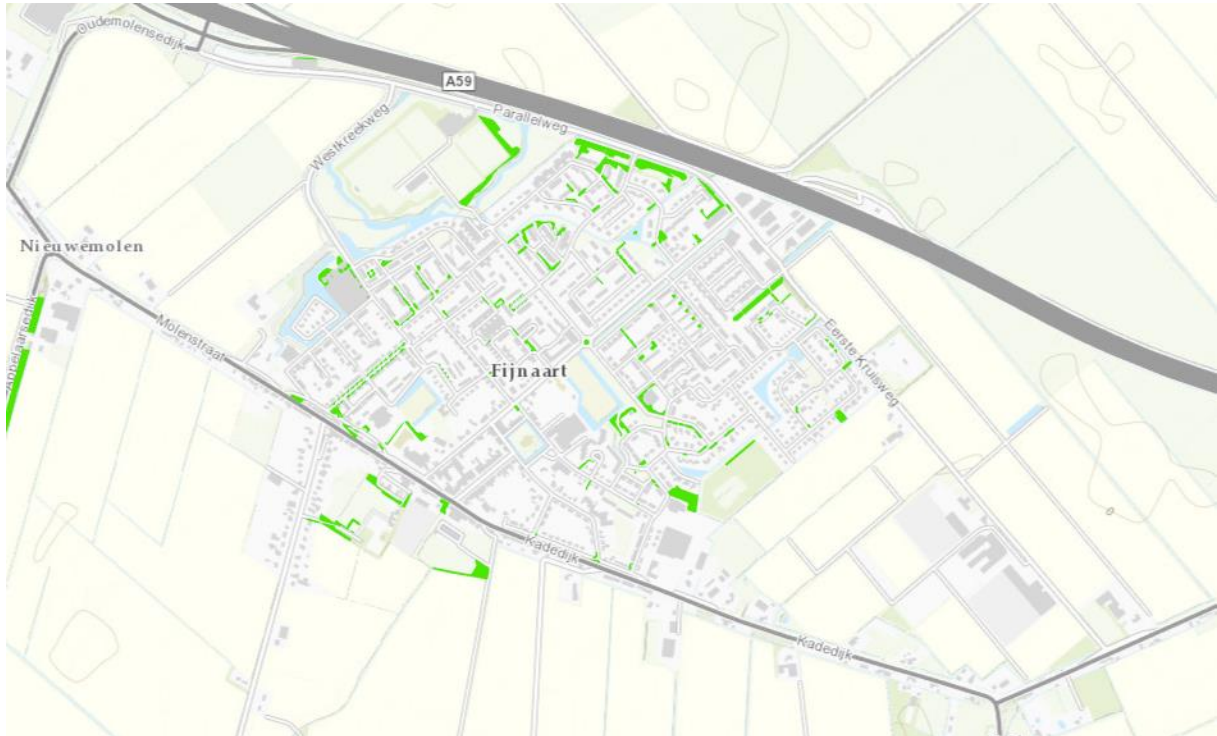

GR^{een}PLUS

Snoeiplan heesters en bosplantsoenen

Hieronder vindt u het snoeiplan waarop u kunt zien welke heesters en bosplantsoenen er worden gesnoeid.

De uitvoering zal plaatsvinden in het najaar van 2020 en het voorjaar van 2021.

Snoeiplan Fijnaart

Snoeiplan Heijningen

Snoeiplan Helwijk

GR^{een}PLUS

Snoeiplan Klundert

GR^{een}PLUS

Snoeiplan Langeweg

GR^{een}PLUS

Snoeiplan Moerdijk

GR^{een}PLUS

Snoeiplan Noordhoek

GR^{een}PLUS

Snoeiplan Willemstad

GR^{een}PLUS

Snoeiplan Zevenbergen