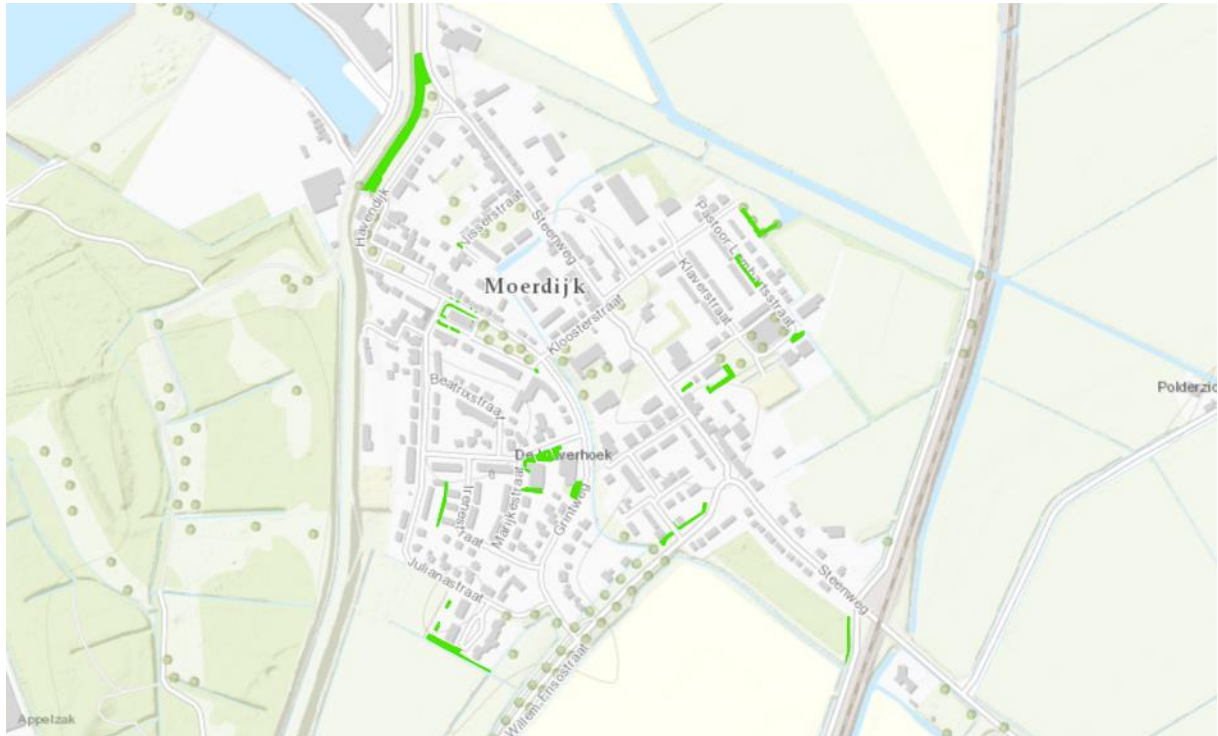

GR^{een}PLUS

Snoeiplan heesters en bosplantsoenen

Hieronder vindt u het snoeiplan waarop u kunt zien welke heesters en bosplantsoenen er worden gesnoeid.

De uitvoering zal plaatsvinden in het najaar van 2020 en het voorjaar van 2021.

Snoeiplan Fijnaart

Snoeiplan Heijningen

Snoeiplan Helwijk

GR^{een}PLUS

Snoeiplan Klundert

GR^{een}PLUS

Snoeiplan Langeweg

GR^{een}PLUS

Snoeiplan Moerdijk

GR^{een}PLUS

Snoeiplan Noordhoek

GR^{een}PLUS

Snoeiplan Willemstad

GR^{een}PLUS

Snoeiplan Zevenbergen